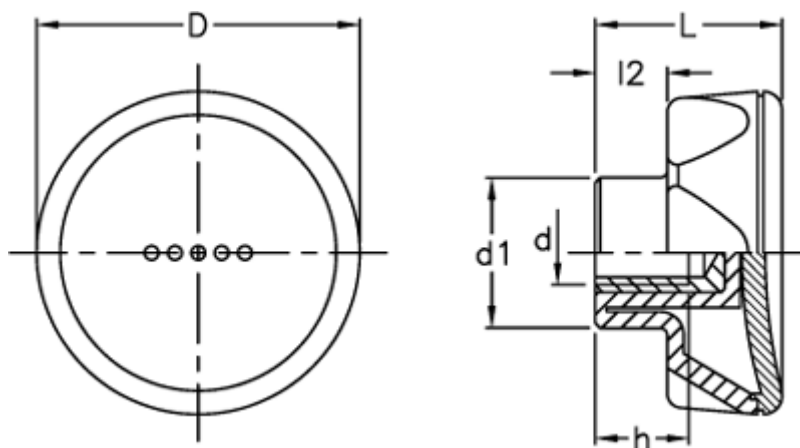

Varenummer: 23052212214  
Beskrivelse: E+G Drejeknop  
ELK.45-B M6-C4 gul dækkappe

## Mål

D	= 45
d1	= 21.0
d 6H	= M6
h	= 12
L	= 26
l2	= 10